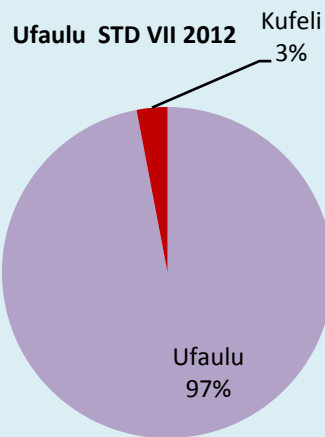

SHULE YA MSINGI MUGUMU B

Shule ya Msingi Mugumu B iko katika kijiji cha Mugumu, kata ya Stendi Kuu Wilaya ya Serengeti. Shule hii iko umbali wa km2 kutoka Mugumu mjini. Shule hii ilianzishwa mwaka 2003 kwa nguvu za wananchi

HALI YA UFAULU

Ufaulu STD IV 2012