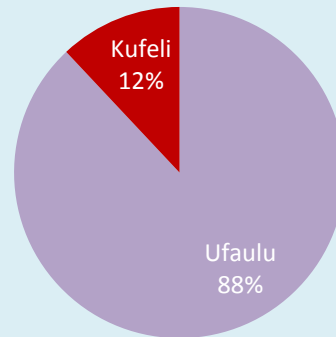

SHULE YA MSINGI MUGUMU B

Shule ya Msingi Mugumu B iko katika kijiji cha Mugumu, kata ya Stendi Kuu Wilaya ya Serengeti. Shule hii iko umbali wa km2 kutoka Mugumu mjini. Shule hii ilianzishwa mwaka 2003 kwa nguvu za wananchi

HALI YA UFAULU

Ufaulu STD IV 2012

Mahitaji na changamoto za shule ya Ikoma

		Ndiyo	Hapana
1	Shule ina kamati ya shule	X	
2	Shule ina uzio		X
3	Shule imepimwa na kupata hati		X
4	Shule ina klabu ya masomo	X	
5	Shule ina walimu washauri	X	
6	Shule ina ofisi ya Utawala	X	
7	Shule inatoa chakula kwa wanafunzi		X
8	Shule ina vitabu vya kutosha vya sayansi		X
9	Shule ina umeme	X	