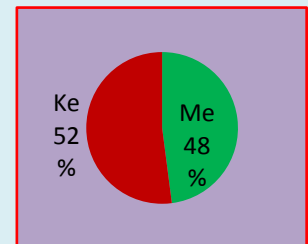

Uwiano wa Jinsia

Idadi ya Walimu kwa masomo

1	Kiswahili	7
2	English	7
3	Jiografia	5
4	Historia	5
6	Hisabati	7
7	Uraia	5
8	Maarifa	5

Idadi ya walimu 28

Ikama ya walimu 1:23

Miundombinu

	Aina	Idadi
1	Nyumba	1
2	Madarasa	8
3	Maktaba	0
4	Maabara	0
5	Maji	Tangi
6	Vyoo-Ke	6
7	Vyoo-Me	6
8	Vyoo-Walimu	2